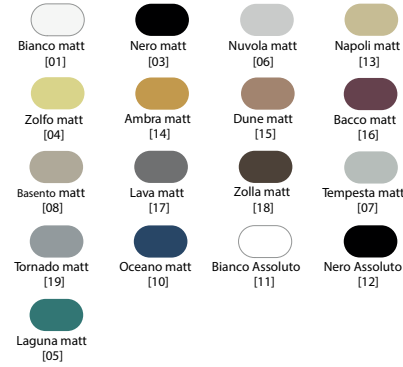

Lavabo in ceramica da appoggio senza troppopieno e quattro lati smaltati. Piletta esclusa.

Countertop ceramic washbasin without overflow and four enamelled sides. Drain not included.

COLORI OPACHI/MATT COLORS

COLORI LUCIDI/GLOSSY COLORS

Installazione Installation		Appoggio Countertop	Dimensioni Dimensions		60 x 38 x 12h cm
Troppopieno Overflow		Senza troppopieno Without overflow	Peso Weight		11,55 kg
Piletta Drain		Scarico libero ø 7,2 cm Free flow ø 7,2 cm	Capienza vasca Tank capacity		12,50 Lt
Smaltatura Enamelled		4 Lati 4 Sides	Pallet		100 x 120 x h160 → 18 pz. 100 x 120 x h220 → 24 pz.