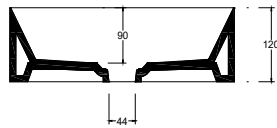

COLORI LUCIDI/GLOSSY COLORS

Installazione Installation		Appoggio Countertop	Dimensioni Dimensions		60 x 38 x 12h cm
Troppopieno Overflow		Senza troppopieno Without overflow	Peso Weight		11,55 kg
Piletta Drain		Scarico libero ø 7,2 cm Free flow ø 7,2 cm	Capienza vasca Tank capacity		12,50 Lt
Smaltatura Enamelled		4 Lati 4 Sides	Pallet		100 x 120 x h160 → 18 pz. 100 x 120 x h220 → 24 pz.

CE EN 14688 - CL00

Sezione A-A
Section A-A

Vista superiore
Top view

Vista posteriore
Back view

■ Dima di taglio

NB Le misure indicate possono subire una variazione dello 0,8 % circa, dovuta ad un'usura degli stampi o a piccole variazioni delle caratteristiche tecniche relative alle materie prime che compongono l'impasto.
NB Dimensions shown are subject to a variation of about 0,8 % due to wear of molds or because of small changes in the technical specification of the raw materials of the dough.