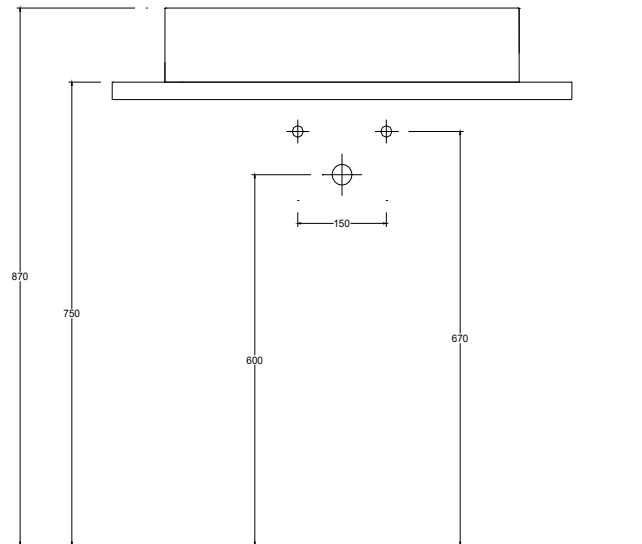

COLORI LUCIDI/GLOSSY COLORS

Installazione Installation		Appoggio Countertop	Dimensioni Dimensions		60 x 38 x 12h cm
Troppopieno Overflow		Senza troppopieno Without overflow	Peso Weight		11,55 kg
Piletta Drain		Scarico libero ø 7,2 cm Free flow ø 7,2 cm	Capienza vasca Tank capacity		12,50 Lt
Smaltatura Enamelled		4 Lati 4 Sides	Pallet		100 x 120 x h160 → 18 pz. 100 x 120 x h220 → 24 pz.

CE EN 14688 - CL00

Sezione A-A
Section A-A

Vista superiore
Top view

Vista posteriore
Back view

■ Dima di taglio

NB Le misure indicate possono subire una variazione dello 0,8 % circa, dovuta ad un'usura degli stampi o a piccole variazioni delle caratteristiche tecniche relative alle materie prime che compongono l'impasto.
NB Dimensions shown are subject to a variation of about 0,8 % due to wear of molds or because of small changes in the technical specification of the raw materials of the dough.