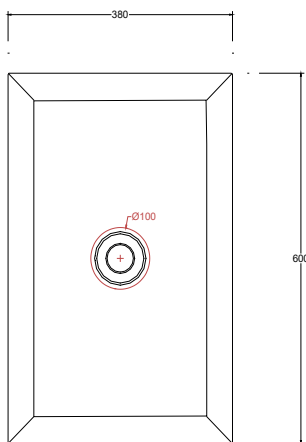

COLORI LUCIDI/GLOSSY COLORS

Installazione Installation		Appoggio Countertop	Dimensioni Dimensions		60 x 38 x 12h cm
Troppopieno Overflow		Senza troppopieno Without overflow	Peso Weight		11,55 kg
Piletta Drain		Scarico libero ø 7,2 cm Free flow ø 7,2 cm	Capienza vasca Tank capacity		12,50 Lt
Smaltatura Enamelled		4 Lati 4 Sides	Pallet		100 x 120 x h160 → 18 pz. 100 x 120 x h220 → 24 pz.

CE EN 14688 - CL00

Sezione A-A
Section A-A

Vista superiore
Top view

Vista posteriore
Back view

■ Dima di taglio

NB Le misure indicate possono subire una variazione dello 0,8 % circa, dovuta ad un'usura degli stampi o a piccole variazioni delle caratteristiche tecniche relative alle materie prime che compongono l'impasto.
NB Dimensions shown are subject to a variation of about 0,8 % due to wear of molds or because of small changes in the technical specification of the raw materials of the dough.